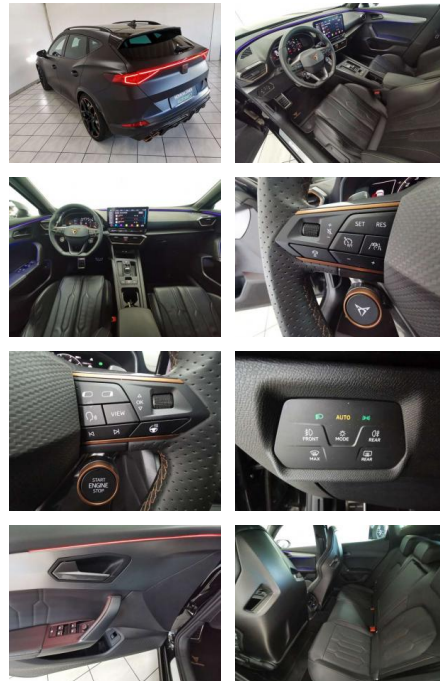

HA14-37092 **Angebotsnr.:**

Erstzulassung:	Kilometer:	Farbe:	Leistung:	Kraftstoffart:	Verbr. komb.	CO2-Emission	CO2-Klasse (WLTP)
01.05.2022	50.752	Mitternachtsschwarz	287 kW / 390 PS	Benzin	9,3 l/100km	212 g/km	G

Multimedia

- Radio

Weiteres

- Ausstattung: Abgedunkelte Scheiben
- Ambiente-Beleuchtung Armlehne
- Beheizbares Lenkrad Elektr. Fensterheber
- Elektr. Heckklappe Elektr. Seitenspiegel
- Elektr. Seitenspiegel anklappbar
- Innenspiegel autom. abblendend
- Lederlenkrad Schlüssellose
- Zentralverriegelung Sitzheizung
- Zentralverriegelung Berganfahrassistent
- Bordcomputer Multifunktionslenkrad
- Schaltwippen Servolenkung Volldigitales
- Kombiinstrument Android Auto Bluetooth
- Apple CarPlay Freisprecheinrichtung
- Induktionsladen für Smartphones
- Musikstreaming integriert
- Navigationssystem Soundsystem
- Sprachsteuerung Touchscreen USB WLAN /