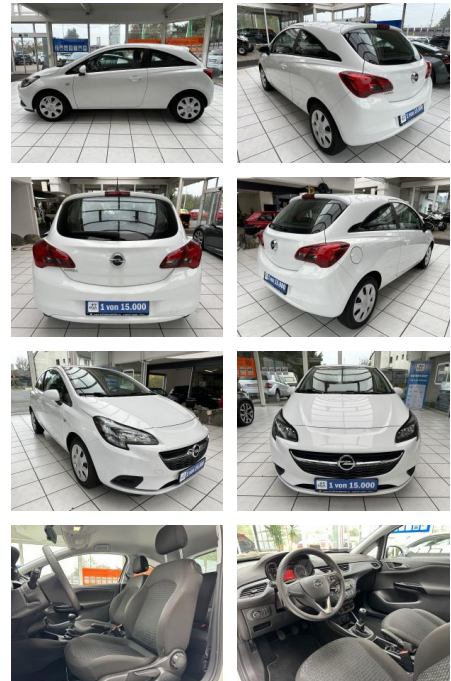

Ihr Ansprechpartner

Herr Lukas Gantner

E-Mail: lukas.gantner@autowilhelmgmbh.de
 Telefon: 06898 294775

Auto Wilhelm GmbH
 Ludweiler Str. 61 - 63 - 66333 Völklingen - Tel.: 06898 / 294775

Opel Corsa 1.4 Edition

VN01-MS2410-~~Angebot~~str.:

Erstzulassung: 30.05.2017
 Kilometer: 64.000
 Farbe:
 Leistung: 66 kW / 90 PS
 Kraftstoffart: Benzin

PREIS
8.890 €

FINANZIERUNGSBEISPIEL

Laufzeit: 72 Monate Anzahlung: 25 %
 Basis-Finanzierung:* Mtl. Rate:
 Zielraten-Finanzierung:** Mtl. Rate: **72 €**