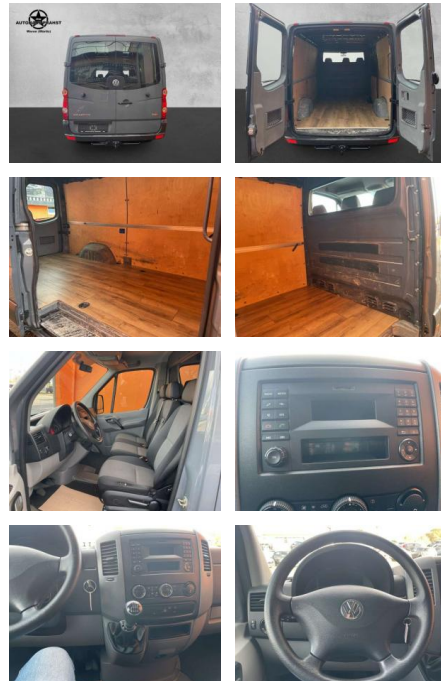

## Volkswagen Crafter Crafter Kasten 35 L2H1 Klima

AP38-2008910 Angebotsnr.:

Erstzulassung:	Kilometer:	Farbe:	Leistung:	Kraftstoffart:
01.11.2015	110.600	Grau	100 kW / 136 PS	Benzin

<b>PREIS</b> <b>17.260 €</b>	<b>FINANZIERUNGSBEISPIEL</b>		<small>* Basisfinanzierung: Anzahlung: 4.315 Euro, Laufzeit: 72 Monate, Nettodarlehen: 12.945 Euro, Gesamtbetrag: 19.975 Euro, Zinssätze: 6.78% Sollz. (gebunden), 6.99% eff.            ** Zielratenfinanzierung: Anzahlung: 4.315 Euro, Laufzeit: 72 Monate, Nettodarlehen: 12.945 Euro, Zielrate: 9.493 Euro, Gesamtbetrag: 20.397 Euro, Zinssätze: 6.78% Sollz. (gebunden), 6.99% eff.,            Vermittlung für: Santander Consu,er Bank            Repräsentatives Beispiel gem. § 17 Abs. 4 PAngV. Diese Finanzierungsangebote sind Beispiele. Gerne ermitteln wir für Sie Ihr individuelles Angebot.         </small>
	Laufzeit: 72 Monate	Anzahlung: 25 %	
	Basis-Finanzierung:*	Mtl. Rate:	
	Zielraten-Finanzierung:**	<b>140 €</b>	