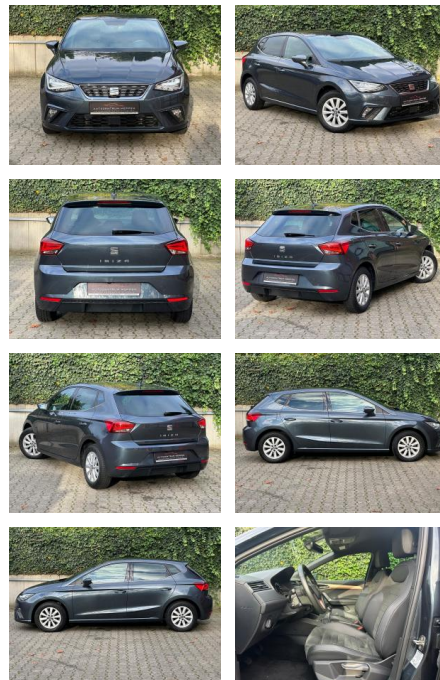

Ihr Ansprechpartner

Herr Lukas Gantner

E-Mail: lukas.gantner@autowilhelmgmbh.de
Telefon: 06898 294775

Auto Wilhelm GmbH
Ludweiler Str. 61 - 63 - 66333 Völklingen - Tel.: 06898 / 294775

Seat Ibiza 1.0 TSI Xcellence *Led*Rückfahrkamera...

AM65-KK2410-~~Angabe~~...

Erstzulassung: 05.11.2019
Kilometer: 55.000
Farbe:
Leistung: 70 kW / 95 PS
Kraftstoffart: Benzin

PREIS
17.470 €

FINANZIERUNGSBEISPIEL
 Laufzeit: 72 Monate Anzahlung: 25 %
 Basis-Finanzierung:* Mtl. Rate:
 Zielraten-Finanzierung:** **142 €**