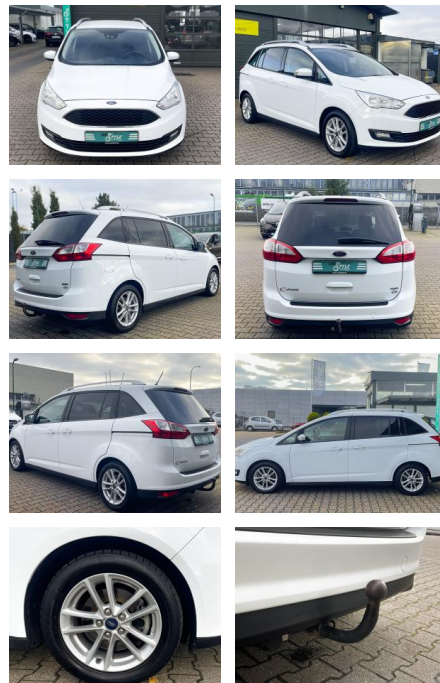

CS01-FO240934 Gebotsnr.:

Erstzulassung:	Kilometer:	Farbe:	Leistung:	Kraftstoffart:
23.10.2018	116.700	Weiß	92 kW / 125 PS	Benzin

PREIS
11.470 €

FINANZIERUNGSBEISPIEL

Laufzeit: 72 Monate Anzahlung: 25 %
 Basis-Finanzierung:* Mtl. Rate:
 Zielraten-Finanzierung:** Mtl. Rate: **93 €**