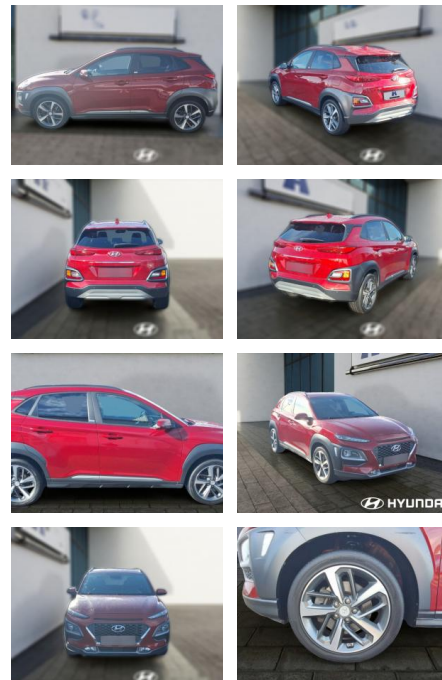

HE03-124474_10081 Anbotsnr.:

Erstzulassung:	Kilometer:	Farbe:	Leistung:	Kraftstoffart:
01.02.2020	81.662	Diverse	130 kW / 177 PS	Benzin

PREIS
20.620 €

FINANZIERUNGSBEISPIEL

Laufzeit: 72 Monate Anzahlung: 25 %
 Basis-Finanzierung:* Mtl. Rate:
 Zielraten-Finanzierung:** **167 €**