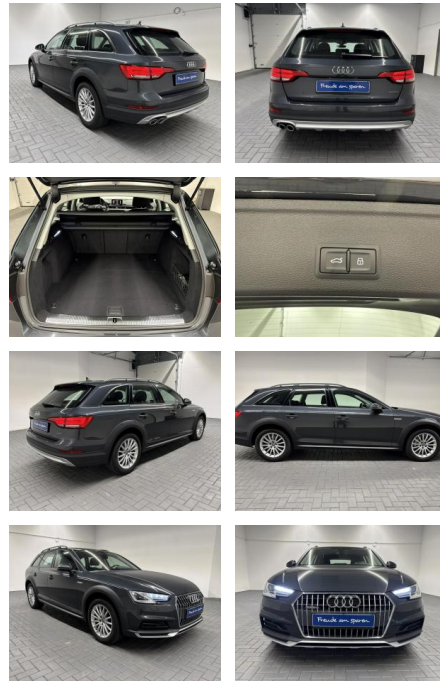

AM35-29268 **Angebotsnr.:**

Erstzulassung:	Kilometer:	Farbe:	Leistung:	Kraftstoffart:
30.07.2018	86.980		140 kW / 190 PS	Diesel

PREIS
34.270 €

FINANZIERUNGSBEISPIEL
Laufzeit: 72 Monate Anzahlung: 25 %
Basis-Finanzierung:* Mtl. Rate:
Zielraten-Finanzierung:** **278 €**