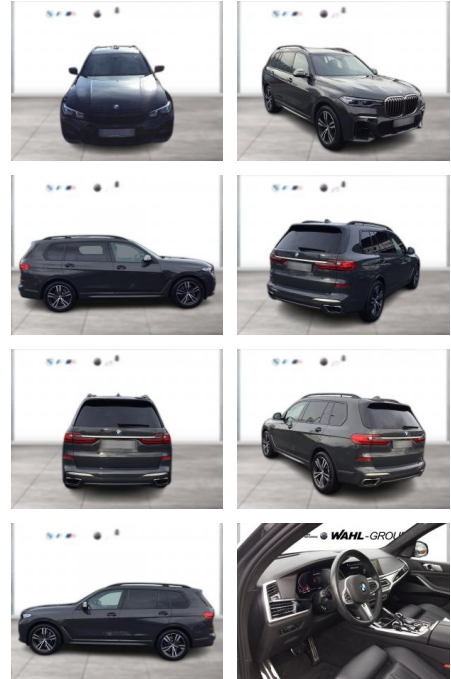

WG05-231984 **Angebotsnr.:**

Erstzulassung:	Kilometer:	Farbe:	Leistung:	Kraftstoffart:
01.09.2021	48.200	Grau	390 kW / 530 PS	Benzin

PREIS
83.790 €

FINANZIERUNGSBEISPIEL

Laufzeit: 72 Monate Anzahlung: 25 %
 Basis-Finanzierung:* Mtl. Rate:
 Zielraten-Finanzierung:** **681 €**