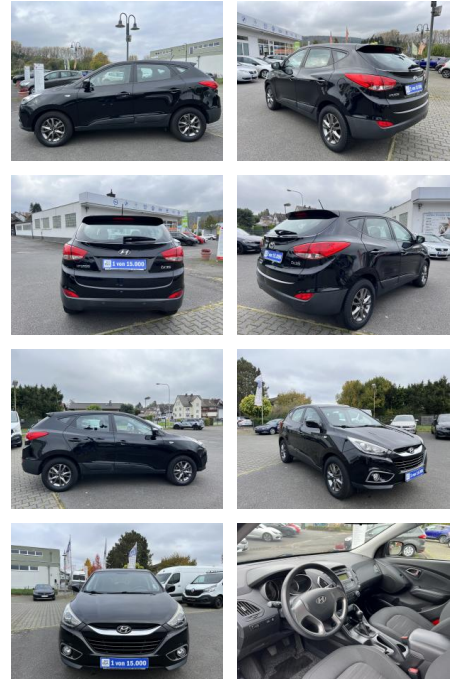

Ihr Ansprechpartner

Herr Lukas Gantner
 E-Mail: lukas.gantner@autowilhelmgmbh.de
 Telefon: 06898 294775

Auto Wilhelm GmbH
 Ludweiler Str. 61 - 63 - 66333 Völklingen - Tel.: 06898 / 294775

Hyundai ix35 1.6 FIFA World Cup Edition 2WD

AH18-SH2410-419200117..

VERKAUFT

Erstzulassung: 23.12.2013 **Kilometer:** 77.000 **Farbe:** **Leistung:** 99 kW / 135 PS **Kraftstoffart:** Benzin

PREIS
10.490 €

FINANZIERUNGSBEISPIEL
 Laufzeit: 72 Monate Anzahlung: 25 %
 Basis-Finanzierung:* Mtl. Rate:
 Zielraten-Finanzierung:** Mtl. Rate: **85 €**