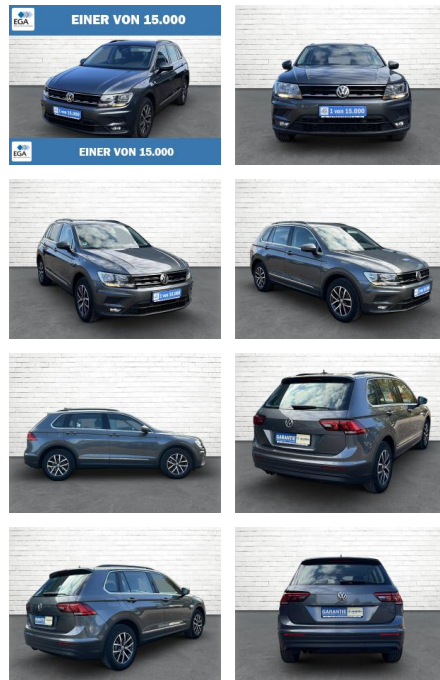

AB73-0008-959 **Angebotsnr.:**

Erstzulassung:	Kilometer:	Farbe:	Leistung:	Kraftstoffart:
13.09.2019	94.535	Grau	110 kW / 150 PS	Benzin

**PREIS**  
**20.460 €**

**FINANZIERUNGSBEISPIEL**  
 Laufzeit: 72 Monate      Anzahlung: 25 %  
 Basis-Finanzierung:\*      Mtl. Rate:  
 Zielraten-Finanzierung:\*\* **166 €**