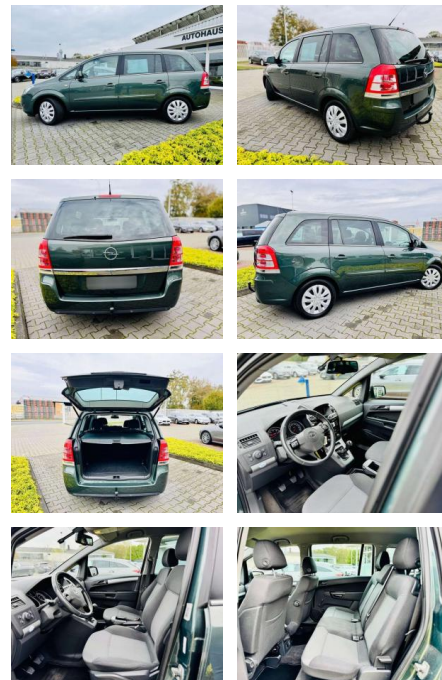

## Opel Zafira 1,8 Design Edition, 7-Sitzer,

AB97-A 5206 **Angebotsnr.:**

Erstzulassung:	Kilometer:	Farbe:	Leistung:	Kraftstoffart:
01.02.2011	174.570	Grün	103 kW / 140 PS	Benzin

PREIS	FINANZIERUNGSBEISPIEL	
<b>7.270 €</b>	Laufzeit: 72 Monate      Anzahlung: 25 % Basis-Finanzierung:*      Mtl. Rate: Zielraten-Finanzierung:**      Mtl. <b>59 €</b>	* Basisfinanzierung: Anzahlung: 1.818 Euro, Laufzeit: 72 Monate, Nettodarlehen: 5.453 Euro, Gesamtbetrag: 8.414 Euro, Zinssätze: 6.78% Sollz. (gebunden), 6.99% eff. ** Zielratenfinanzierung: Anzahlung: 1.818 Euro, Laufzeit: 72 Monate, Nettodarlehen: 5.453 Euro, Zielrate: 3.999 Euro, Gesamtbetrag: 8.592 Euro, Zinssätze: 6.78% Sollz. (gebunden), 6.99% eff., Vermittlung für: Santander Consu,er Bank Repräsentatives Beispiel gem. § 17 Abs. 4 PAngV. Diese Finanzierungsangebote sind Beispiele. Gerne ermitteln wir für Sie Ihr individuelles Angebot.