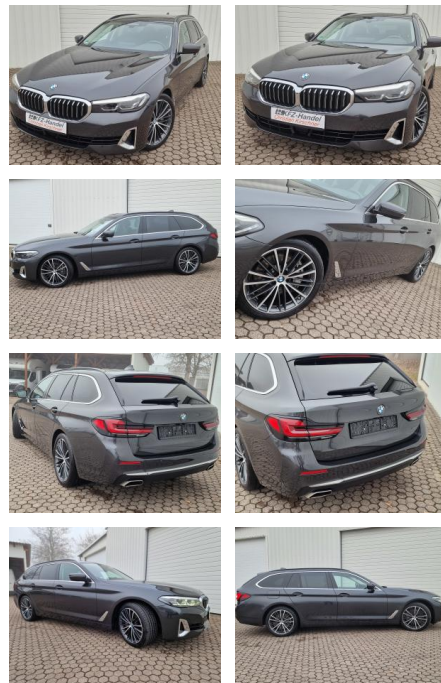

KK00-2-46392-**Angebotsnr.:**

**xDrive\*AHK\*19 Zoll\*ACC**

**Virtual Cockpit\*R-Kam.**

Erstzulassung:	Kilometer:	Farbe:	Leistung:	Kraftstoffart:	Verbr. komb.	CO2-Emission	CO2-Klasse (WLTP)
13.02.2023	58.600	Grau	210 kW / 286 PS	Diesel	6,4 l/100km	169 g/km	F