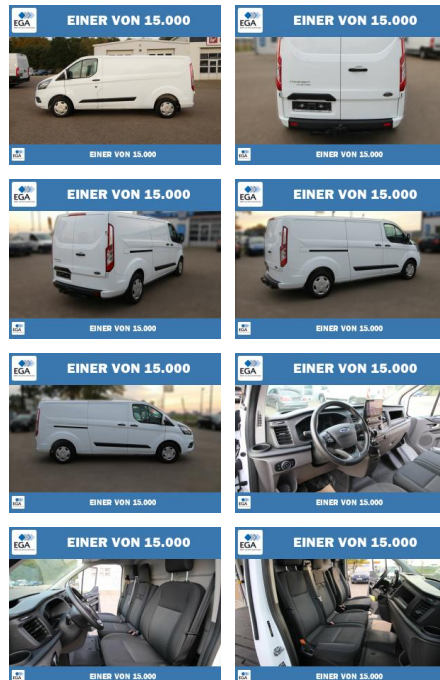

PW01-07751-127 Angebotsnr.:

Erstzulassung:	Kilometer:	Farbe:	Leistung:	Kraftstoffart:
01.02.2023	59.790	Weiß	96 kW / 131 PS	Diesel

PREIS	FINANZIERUNGSBEISPIEL	
28.110 €	Laufzeit: 72 Monate	Anzahlung: 25 %
	Basis-Finanzierung:**	Mtl. Rate:
	Zielraten-Finanzierung:**	228 €