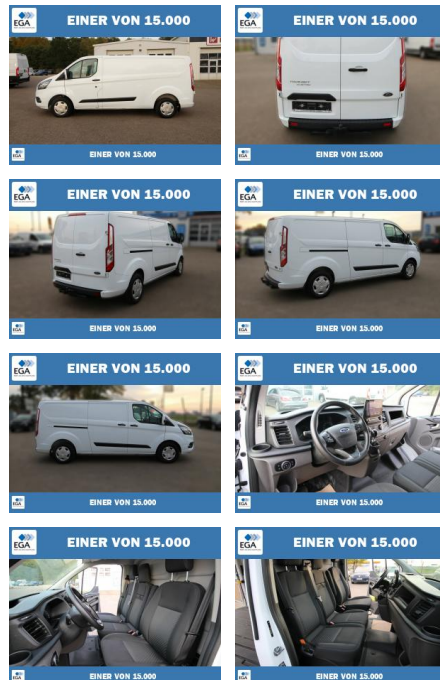

## Ford Transit Custom EcoBlue 320 L2 Trend AHK

PW01-07751-17 Angebotsnr.:

Erstzulassung:	Kilometer:	Farbe:	Leistung:	Kraftstoffart:
01.02.2023	59.790	Weiß	96 kW / 131 PS	Diesel

PREIS	FINANZIERUNGSBEISPIEL	
<b>28.110 €</b>	Laufzeit: 72 Monate	Anzahlung: 25 %
	Basis-Finanzierung:**	Mtl. Rate:
	Zielraten-Finanzierung:**	<b>228 €</b>