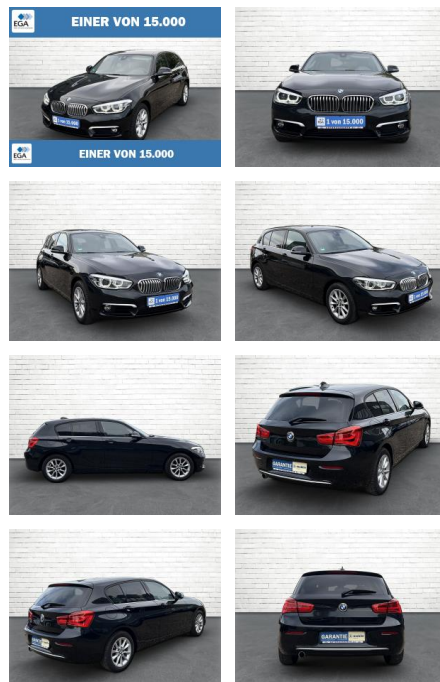

AB73-0023-1099 Angebotsnr.:

Erstzulassung:	Kilometer:	Farbe:	Leistung:	Kraftstoffart:
10.12.2018	46.636	Schwarz	80 kW / 109 PS	Benzin

PREIS
16.850 €

FINANZIERUNGSBEISPIEL
 Laufzeit: 72 Monate Anzahlung: 25 %
 Basis-Finanzierung:* Mtl. Rate:
 Zielraten-Finanzierung:** **137 €**