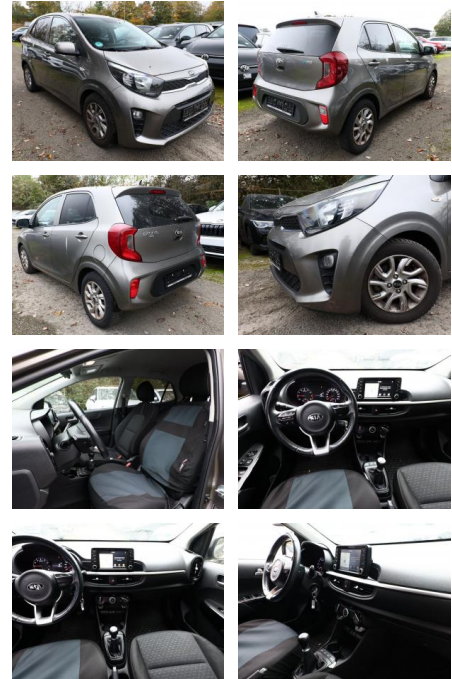

## Kia Picanto 1.2 ISG 84 Dream-Team Nav

AT27-GW-ASG Angebotssnr.:

Erstzulassung:	Kilometer:	Farbe:	Leistung:	Kraftstoffart:
02.12.2019	47.300	Silber	62 kW / 84 PS	Benzin

**PREIS**  
**11.240 €**

**FINANZIERUNGSBEISPIEL**  
Laufzeit: 72 Monate      Anzahlung: 25 %  
Basis-Finanzierung:\*      Mtl. Rate:  
Zielraten-Finanzierung:\*\*      Mtl. Rate: **91 €**