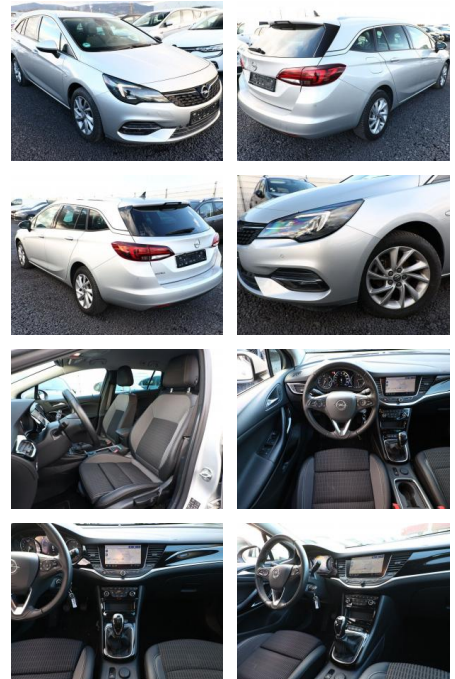

## Opel Astra K 1.2 T 130 Elegance LED Nav PDC

AT27-GW-ABO **Angebotsnr.:**

Erstzulassung:	Kilometer:	Farbe:	Leistung:	Kraftstoffart:
17.12.2019	49.450		96 kW / 131 PS	Benzin

**PREIS**  
**14.240 €**

**FINANZIERUNGSBEISPIEL**  
 Laufzeit: 72 Monate      Anzahlung: 25 %  
 Basis-Finanzierung:\*      Mtl. Rate:  
 Zielraten-Finanzierung:\*\* **116 €**