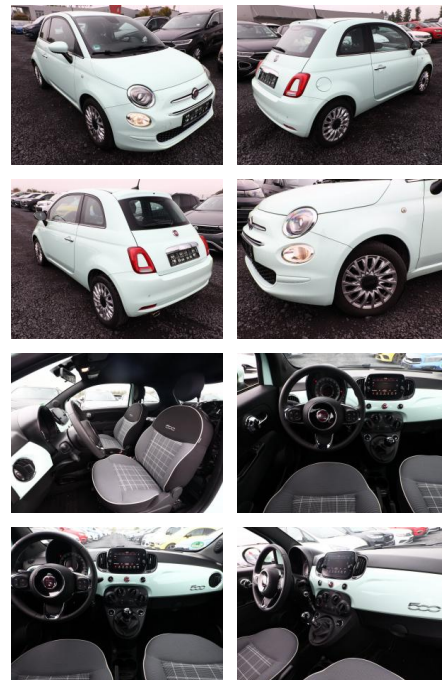

## Fiat 500 1.2 8V 69 Lounge PDChi AppCo Klima

AT27-GW-ABO **Angebotsnr.:**

Erstzulassung:	Kilometer:	Farbe:	Leistung:	Kraftstoffart:
29.01.2020	28.361	Grün	51 kW / 69 PS	Benzin

**PREIS**  
**13.760 €**