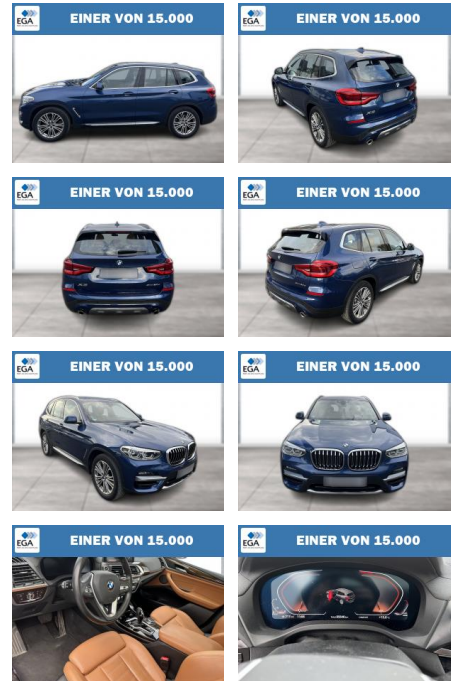

## BMW X3 xDrive20d Panorama HeadUp Navi LED

WG08-218821 Angebotsnr.:

Erstzulassung:	Kilometer:	Farbe:	Leistung:	Kraftstoffart:
01.09.2020	85.640	Blau	140 kW / 190 PS	Diesel

PREIS	FINANZIERUNGSBEISPIEL	
<b>37.440 €</b>	Laufzeit: 72 Monate	Anzahlung: 25 %
	Basis-Finanzierung:**	Mtl. Rate: <b>304 €</b>
	Zielraten-Finanzierung:**	Mtl. Rate: <b>304 €</b>