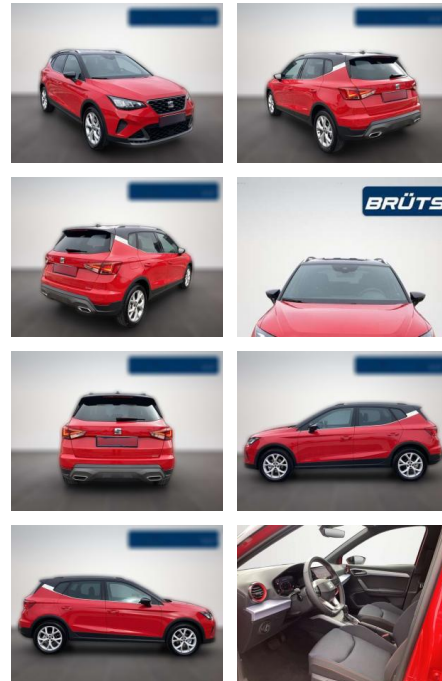

## Seat Arona 1.0 TSI FR DSG / KLIMA / LED /

BA02-SI-3804 **Angebotsnr.:**

Erstzulassung:	Kilometer:	Farbe:	Leistung:	Kraftstoffart:	Verbr. komb.	CO2-Emission	CO2-Klasse (WLTP)
01.11.2023	13.500	Rot	81 kW / 110 PS	Benzin	5,8 l/100km	131 g/km	D