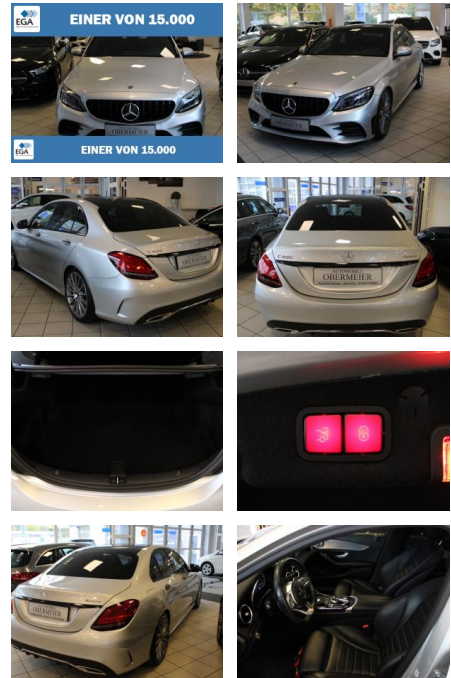

## Mercedes-Benz C 400 AMG 4Matic SHZ LED Navi 360...

AO15-1 24 G 17 Angebotsnr.:

Erstzulassung:	Kilometer:	Farbe:	Leistung:	Kraftstoffart:
02.05.2019	58.800	Silber	245 kW / 333 PS	Benzin

PREIS	FINANZIERUNGSBEISPIEL	
<b>41.890 €</b>	Laufzeit: 72 Monate	Anzahlung: 25 %
	Basis-Finanzierung:**	Mtl. Rate:
	Zielraten-Finanzierung:**	<b>340 €</b>