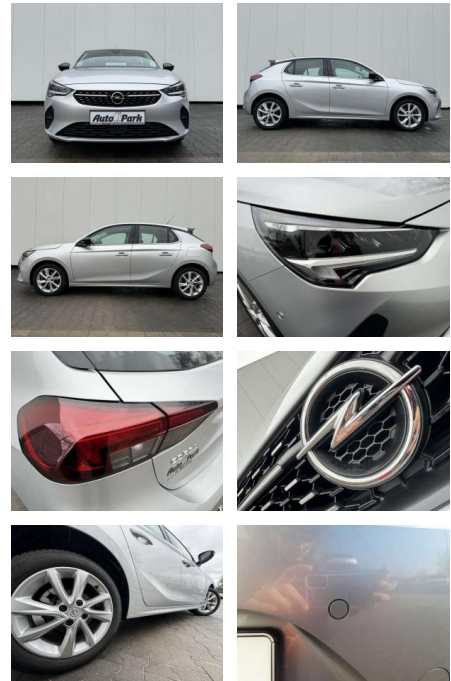

AP08-310880 **Angebotsnr.:**

Erstzulassung:	Kilometer:	Farbe:	Leistung:	Kraftstoffart:	Verbr. komb.	CO2-Emission	CO2-Klasse (WLTP)
01.01.2023	7.368	Silber	74 kW / 101 PS	Benzin	5,6 l/100km	127 g/km	D

PREIS
20.140 €