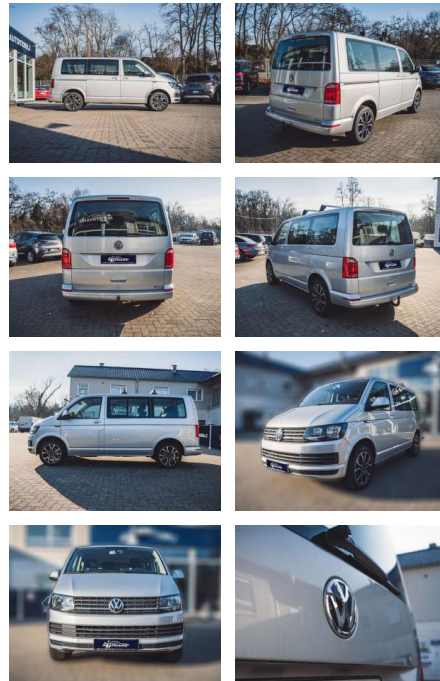

AL36-2923 **Angebotsnr.:**

Erstzulassung:	Kilometer:	Farbe:	Leistung:	Kraftstoffart:	Verbr. komb.	CO2-Emission	CO2-Klasse (WLTP)
01.07.2019	72.128	Silber	110 kW / 150 PS	Benzin	6,3 l/100km	165 g/km	F

PREIS
37.030 €

Ausstattung

Sicherheit

- Anti-Blockiersystem ABS

Multimedia

- Radio

Weiteres

- Diesel
- Der T6 Kombi ist ein geräumiges und komfortables Fahrzeug
- das sich ideal für den Transport größerer Gruppen eignet. Mit Platz für neun Personen können Sie bequem Familie
- Freunde oder Kollegen mitnehmen. Der 2.0-Liter-Motor des T6 Kombi bietet ausreichend Leistung für verschiedene Fahrsituationen. Das DSG-Getriebe sorgt für sanfte Gangwechsel und erhöht den Fahrkomfort. Die Standheizung ermöglicht es Ihnen