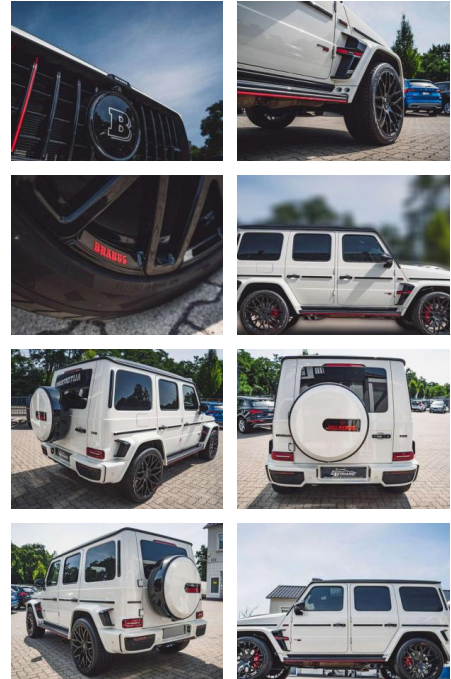

AL36-46266093Angebotsnr.:

Erstzulassung:	Kilometer:	Farbe:	Leistung:	Kraftstoffart:
01.04.2019	19.990	Weiß	515 kW / 700 PS	Benzin

PREIS
278.570 €

FINANZIERUNGSBEISPIEL

Laufzeit: 72 Monate Anzahlung: 25 %
 Basis-Finanzierung:* Mtl. Rate:
 Zielraten-Finanzierung:** **21263 €**