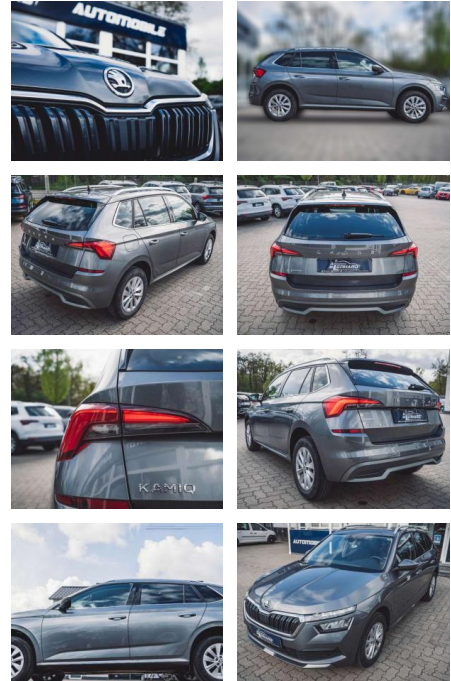

## Skoda Kamiq 1.0

AL36-2524 **Angebotsnr.:**

Erstzulassung:	Kilometer:	Farbe:	Leistung:	Kraftstoffart:
01.03.2023	10.300	Grau	81 kW / 110 PS	Benzin

**PREIS**  
**22.400 €**