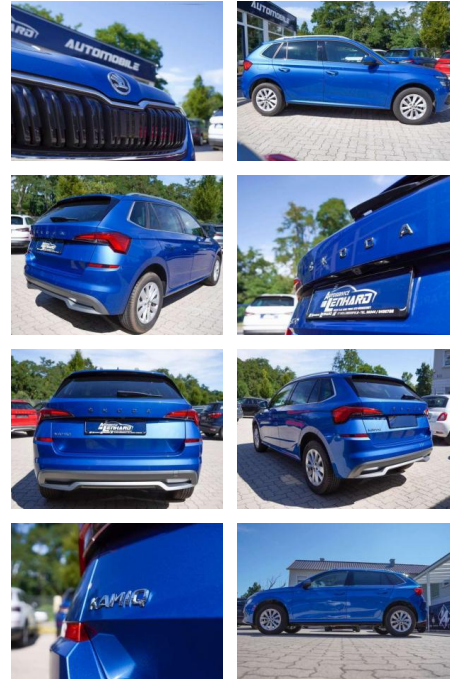

## Skoda Kamiq \* ViCo\*SmartLink\*DAB

AL36-6324 **Angebotsnr.:**

Erstzulassung:	Kilometer:	Farbe:	Leistung:	Kraftstoffart:
01.06.2023	28.368	Blau	81 kW / 110 PS	Benzin

**PREIS**  
**22.510 €**