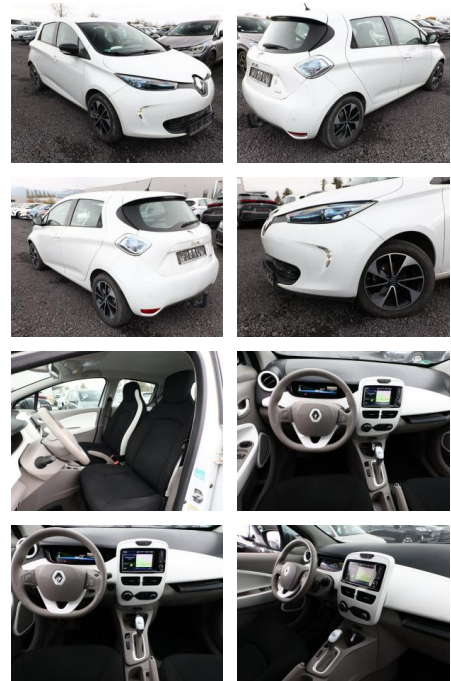

AT27-GW-ABO **Angebotsnr.:**

Erstzulassung:	Kilometer:	Farbe:	Leistung:	Kraftstoffart:
26.11.2018	46.875	Diverse	43 kW / 58 PS	Elektro

PREIS
8.140 €

FINANZIERUNGSBEISPIEL

Laufzeit: 72 Monate Anzahlung: 25 %
 Basis-Finanzierung:* Mtl. Rate:
 Zielraten-Finanzierung:** Mtl. Rate: **66 €**