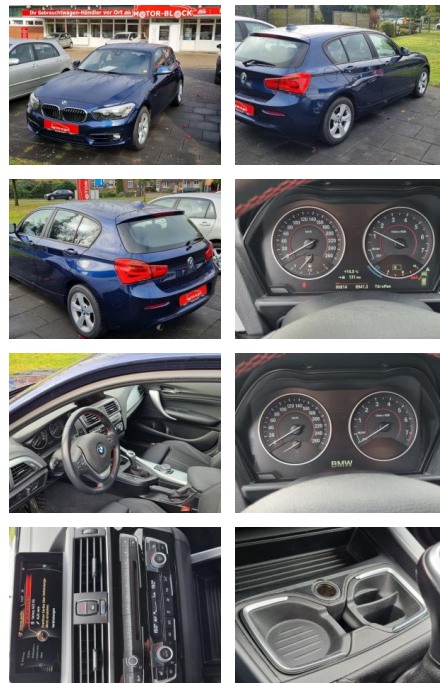

MB00-ET2410-~~Angebotsnr.:~~

| Erstzulassung: | Kilometer: | Farbe: | Leistung: | Kraftstoffart: |
|----------------|------------|--------|-----------------|----------------|
| 30.04.2015 | 90.000 | Blau | 130 kW / 177 PS | Benzin |

Exterieur

- Anhängerkupplung abnehmbar
- Tagfahrlicht
- Leichtmetallfelgen
- Nebelscheinwerfer
- Tagfahrlicht LED
- LM-Felgen 7x16 (Sternspeiche 376)
- Geschwindigkeits-Regelanlage mit

STÄNDIG ÜBER 15.000 FAHRZEUGE IM BESTAND!