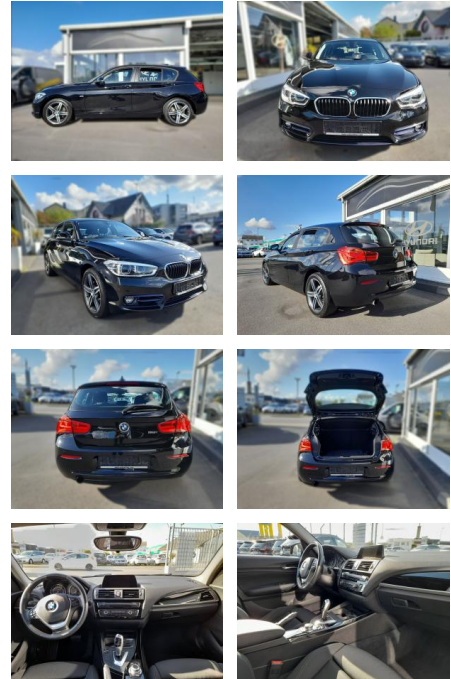

SP05-40576350-Angebotsnr.:

Erstzulassung:	Kilometer:	Farbe:	Leistung:	Kraftstoffart:	Verbr. komb.	CO2-Emission	CO2-Klasse (WLTP)
26.11.2016	93.000	Diverse	100 kW / 136 PS	Benzin	5,1 l/100km	119 g/km	

PREIS
17.470 €