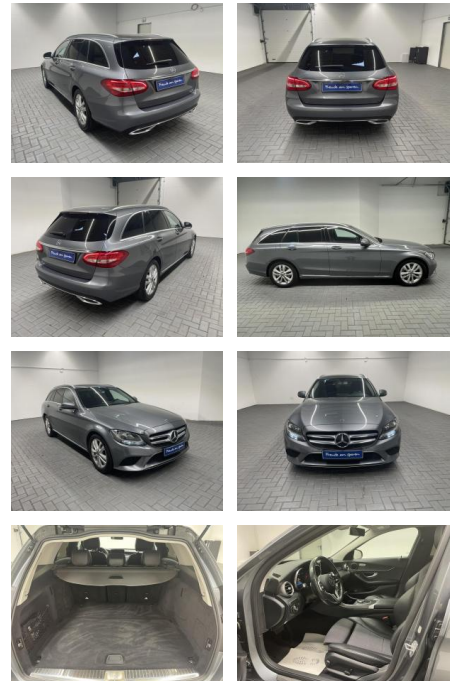

AM35-29263 **Angebotsnr.:**

Erstzulassung:	Kilometer:	Farbe:	Leistung:	Kraftstoffart:
18.07.2019	117.000		143 kW / 194 PS	Diesel

PREIS
29.370 €

FINANZIERUNGSBEISPIEL

Laufzeit: 72 Monate Anzahlung: 25 %
 Basis-Finanzierung:* Mtl. Rate:
 Zielraten-Finanzierung:** **239 €**