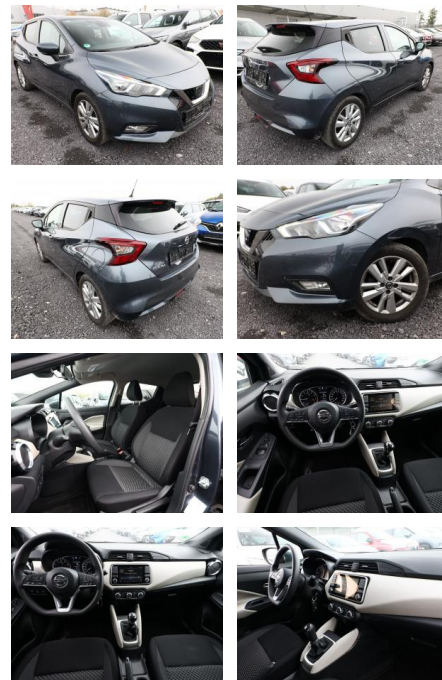

AT27-GW-ABO27 Angebotsnr.:

Erstzulassung:	Kilometer:	Farbe:	Leistung:	Kraftstoffart:
13.06.2019	64.850	grau	74 kW / 101 PS	Benzin

PREIS
11.730 €

FINANZIERUNGSBEISPIEL
 Laufzeit: 72 Monate Anzahlung: 25 %
 Basis-Finanzierung:* Mtl. Rate:
 Zielraten-Finanzierung:** Mtl. Rate: **95 €**