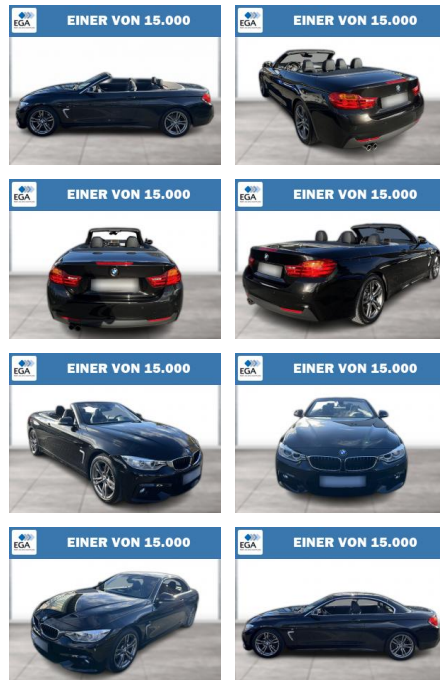

## BMW 430i Cabrio M Sport Xenon PDC SHZ

WG08-258786 Angebotsnr.:

**Erstzulassung:** 01.07.2016    **Kilometer:** 84.136    **Farbe:** Schwarz    **Leistung:** 185 kW / 252 PS    **Kraftstoffart:** Benzin