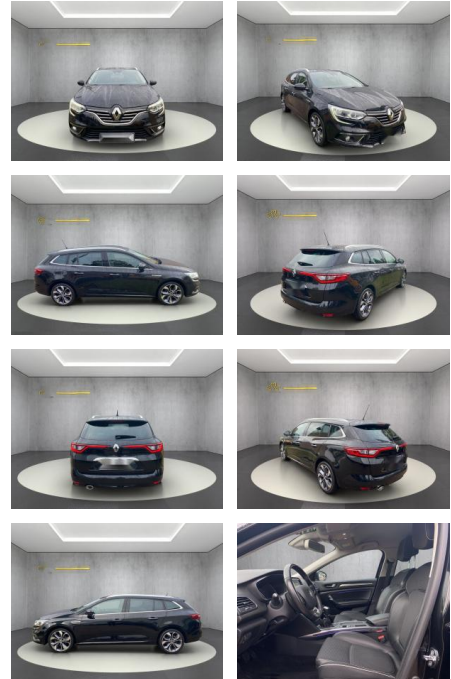

Ihr Ansprechpartner

Herr Lukas Gantner
E-Mail: lukas.gantner@autowilhelmgmbh.de
Telefon: 06898 294775

Auto Wilhelm GmbH
Ludweiler Str. 61 - 63 - 66333 Völklingen - Tel.: 06898 / 294775

Renault Megane BOSE-Edition

WS04-963064 **Angebotsnr.:**

Erstzulassung:	Kilometer:	Farbe:	Leistung:	Kraftstoffart:
27.08.2019	29.330	Diverse	103 kW / 140 PS	Benzin

PREIS
21.790 €

FINANZIERUNGSBEISPIEL

Laufzeit: 72 Monate   Anzahlung: 25 %
Basis-Finanzierung:*   Mtl. Rate:
Zielraten-Finanzierung:** **177 €**

* Basisfinanzierung: Anzahlung: 5.448 Euro, Laufzeit: 72 Monate, Nettodarlehen: 16.343 Euro, Gesamtbetrag: 25.218 Euro, Zinssätze: 6,78% Sollz. (gebunden), 6,99% eff.
** Zielratenfinanzierung: Anzahlung: 5.448 Euro, Laufzeit: 72 Monate, Nettodarlehen: 16.343 Euro, Zielrate: 11.985 Euro, Gesamtbetrag: 25.751 Euro, Zinssätze: 6,78% Sollz. (gebunden), 6,99% eff.,

Vermittlung für: Santander Consu,er Bank
Repräsentatives Beispiel gem. § 17 Abs. 4 PAngV. Diese Finanzierungsangebote sind Beispiele. Gerne ermitteln wir für Sie Ihr individuelles Angebot.

Ausstattung

Sicherheit

- Reifendruckkontrollsystem
- PDC Park Distance Control hinten
- Anti-Blockiersystem ABS
- Antischlupfregelung ASC+T
- elektronische Stabilitätskontrolle (ESP / DSP)
- Servolenkung
- Geschwindigkeitsregelung (Tempomat)
- Regensensor
- Kindersitzbefestigung
- PDC Park Distance Control vorne

Multimedia

- Android Auto
- Soundsystem
- USB
- Verkehrszeichenerkennung
- Touchscreen
- Navigation mit Bildschirm
- Bluetooth

Komfort

- Berganfahrassistent
- Front-, Seiten- und weitere Airbags
- Lederlenkrad
- Lordosenstütze
- Massagesitze
- Keyless Entry
- * **Außenspiegel abklappbar** *
- **Außenspiegel beheizbar** * **Außenspiegel elektr.** * **Einparkhilfe (PDC) Sensoren hinten** * **Einparkhilfe (PDC) Sensoren vorne** * **Elektr. Fensterheber** * **Elektr. Fensterheber vorne/hinten** * **Fahrsitz höhenverstellbar** * **keyless-Go** *
- **Klimaanlage** * **Klimaautomatik** *
- **Klimaautomatik 2 Zonen** * **Lederlenkrad** *
- **Lenksäule einstellbar** * **Lordosenstütze** *
- **Massagesitze** * **Mittelarmlehne** *
- **Rücksitzbank geteilt** * **Sitzheizung** *
- **Sitzheizung Vordersitze** * **Tempomat** *
- **Touchscreen** * **Volldigitales**

- 5 hinten 5
- 5mm * **Gepäck-/Laderaum-Unterteilung aufklappbar** * **Gepäckraumabdeckung / Rollo** * **Geschwindigkeits-Regelanlage (Tempomat)** * **Getriebe 6-Gang** *
- **Heckleuchten LED** * **Heckscheibe heizbar** *
- **Innenspiegel mit Ablendautomatik** *
- **Isofix-Aufnahmen für Kindersitz** *
- **Karosserie: 5-türig** * **Klimaautomatik 2-Zonen mit autom. Umluft-Control** *
- **Komfort-Paket** * **Kopf-Airbag-System hinten** * **Kopf-Airbag-System vorn** *
- **Lendenwirbelstütze Sitz vorn links** *
- **Lenkrad (Leder Nappa * 3-Speichen)** *
- **Lenksäule (Lenkrad) höhenverstellbar** *
- **Lenksäule (Lenkrad) längsverstellbar** *
- **Licht- und Regensensor** * **LM-Felgen 7x17 (Exception)** * **Look-Paket** * **Luftdüsen im Fond** * **Mittelarmlehne hinten mit Getränkehalter** * **Mittelarmlehne vorn mit Ablagefach** * **Modularitäts-Paket** *

STÄNDIG ÜBER 15.000 FAHRZEUGE IM BESTAND!