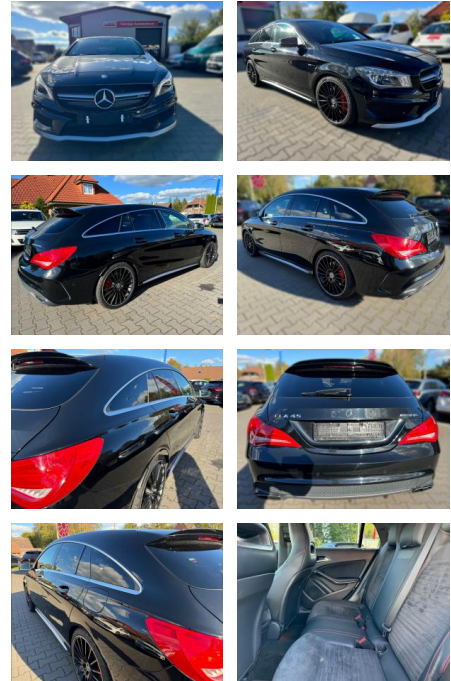

FA03-40539702 **Angebotsnr.:**

Erstzulassung:	Kilometer:	Farbe:	Leistung:	Kraftstoffart:	Verbr. komb.	CO2-Emission	CO2-Klasse (WLTP)
26.08.2015	115.986	Diverse	265 kW / 360 PS	Benzin	6,9 l/100km	162 g/km	