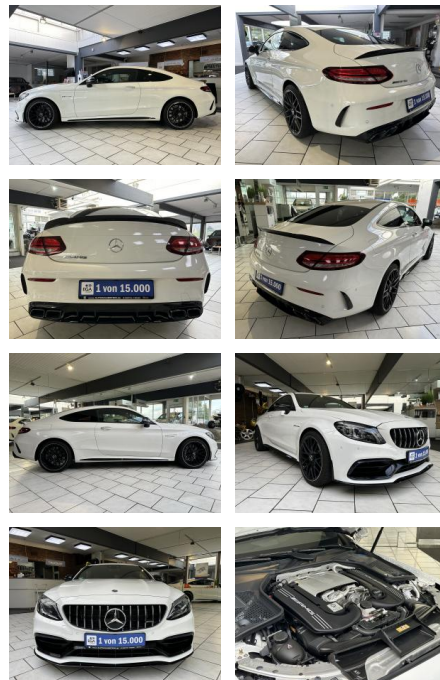

VN01-MS2410-~~Angebot~~..

Erstzulassung:	Kilometer:	Farbe:	Leistung:	Kraftstoffart:
30.07.2021	10.500		350 kW / 476 PS	Benzin

PREIS
73.300 €

FINANZIERUNGSBEISPIEL

Laufzeit: 72 Monate Anzahlung: 25 %
 Basis-Finanzierung:* Mtl. Rate:
 Zielraten-Finanzierung:** **595 €**