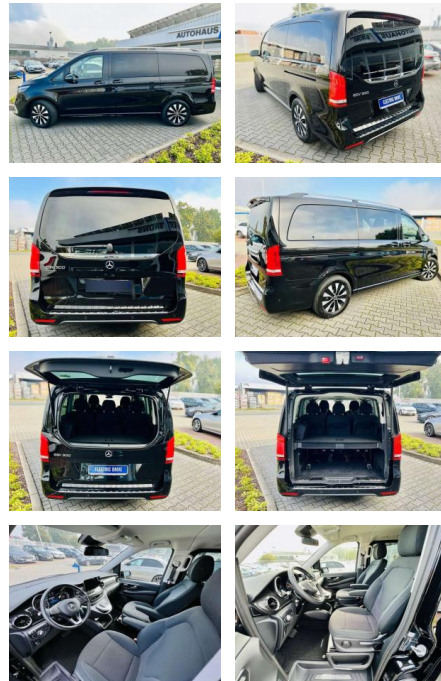

## Mercedes-Benz EQV 300 300 L DESIGN PAKET - INKL....

AB97-E 7567 **Angebotsnr.:**

Erstzulassung:	Kilometer:	Farbe:	Leistung:	Kraftstoffart:
01.10.2021	12.375	Schwarz	150 kW / 204 PS	Benzin

**PREIS**  
**58.880 €**