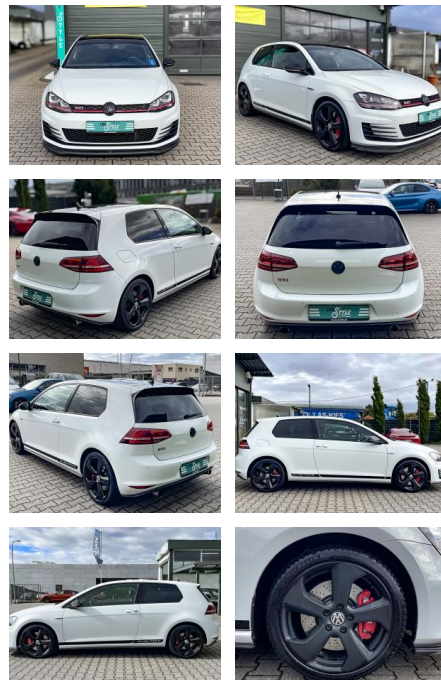

CS01-FO2409388 Angebotsnr.:

Erstzulassung:	Kilometer:	Farbe:	Leistung:	Kraftstoffart:
29.08.2016	100.000	Weiß	169 kW / 230 PS	Benzin

PREIS
17.650 €

FINANZIERUNGSBEISPIEL
 Laufzeit: 72 Monate Anzahlung: 25 %
 Basis-Finanzierung:* Mtl. Rate:
 Zielraten-Finanzierung:** **143 €**