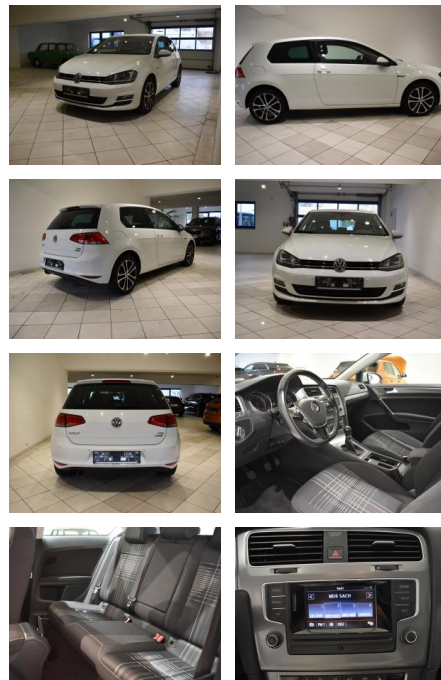

AH44-ATS1119Angebotsnr.:

Erstzulassung:	Kilometer:	Farbe:	Leistung:	Kraftstoffart:
10.12.2015	68.700	Weiß	92 kW / 125 PS	Benzin

PREIS
15.110 €

FINANZIERUNGSBEISPIEL

Laufzeit: 72 Monate Anzahlung: 25 %
Basis-Finanzierung:* Mtl. Rate:
Zielraten-Finanzierung:** **123 €**