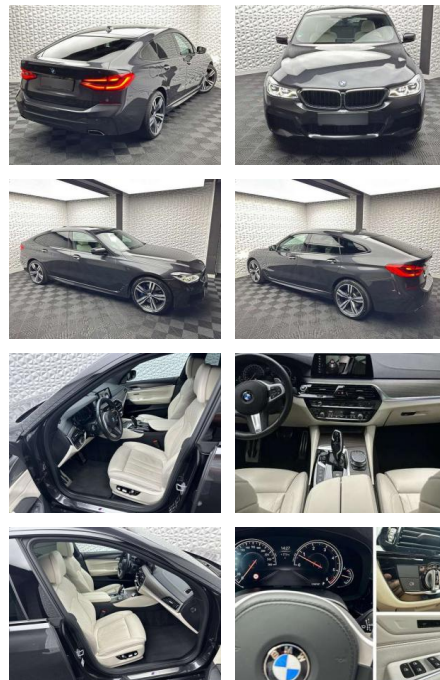

## BMW 630 630d GT XDR/M-PAKET/KEYL/AK-L/360°

UW00-117542570 Gebotsnr.:

Erstzulassung:	Kilometer:	Farbe:	Leistung:	Kraftstoffart:	Verbr. komb.	CO2-Emission	CO2-Klasse (WLTP)
01.05.2018	52.943	Grau	195 kW / 265 PS	Benzin	5,5 l/100km	144 g/km	E