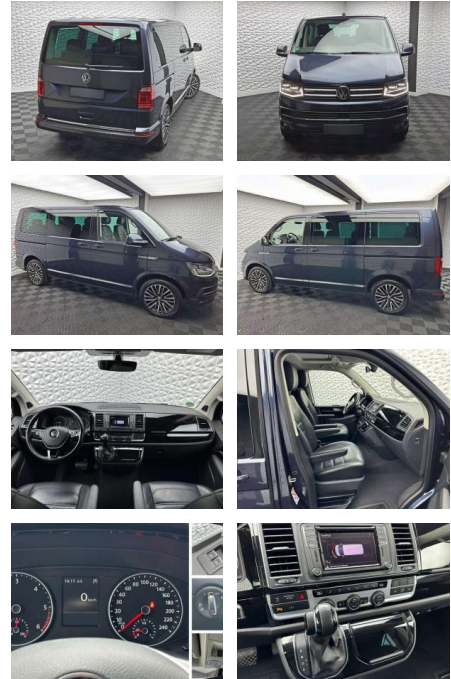

UW00-19778244 **Angebotsnr.:**

Erstzulassung:	Kilometer:	Farbe:	Leistung:	Kraftstoffart:	Verbr. komb.	CO2-Emission	CO2-Klasse (WLTP)
01.12.2017	87.596	Blau	150 kW / 204 PS	Benzin	6,8 l/100km	178 g/km	G