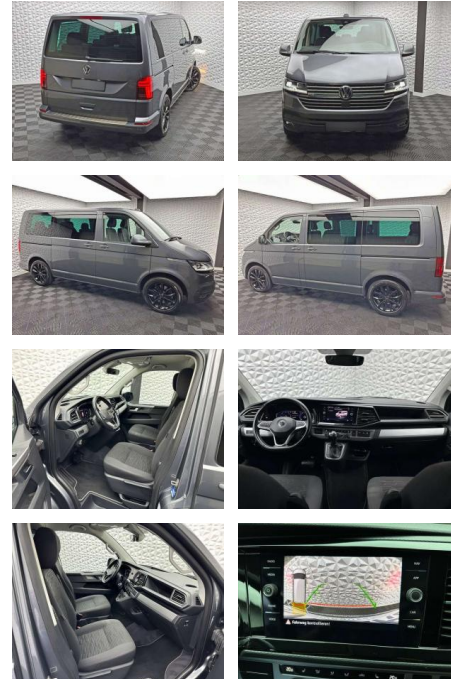

UW00-154554688 Angebotsnr.:

Erstzulassung:	Kilometer:	Farbe:	Leistung:	Kraftstoffart:	Verbr. komb.	CO2-Emission	CO2-Klasse (WLTP)
01.07.2020	93.982	Grau	146 kW / 199 PS	Benzin	7,2 l/100km	189 g/km	G

PREIS
52.990 €