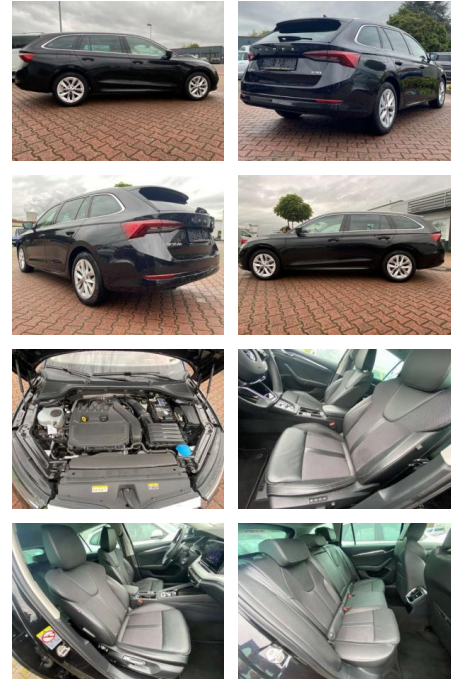

AR35-LY16587Angebotsnr.:

Erstzulassung:	Kilometer:	Farbe:	Leistung:	Kraftstoffart:
01.08.2021	57.000	Schwarz	110 kW / 150 PS	Benzin

PREIS
27.640 €

FINANZIERUNGSBEISPIEL

Laufzeit: 72 Monate Anzahlung: 25 %
Basis-Finanzierung:* Mtl. Rate:
Zielraten-Finanzierung:** **224 €**