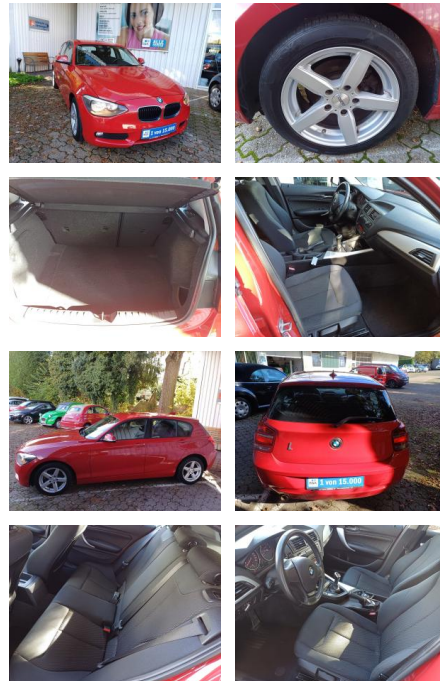

Ihr Ansprechpartner

Herr Lukas Gantner
E-Mail: lukas.gantner@autowilhelmgmbh.de
Telefon: 06898 294775

Auto Wilhelm GmbH
Ludweiler Str. 61 - 63 - 66333 Völklingen - Tel.: 06898 / 294775

BMW 114i KLIMA SITZHEIZUNG SICHTPAKET NSW ALU CD...

FL00-H6264H2Angebotsnr.:

Erstzulassung:	Kilometer:	Farbe:	Leistung:	Kraftstoffart:
08.11.2012	115.444	Rot	75 kW / 102 PS	Benzin

PREIS
11.180 €

FINANZIERUNGSBEISPIEL
Laufzeit: 72 Monate Anzahlung: 25 %
Basis-Finanzierung:* Mtl. Rate:
Zielraten-Finanzierung:** Mtl. Rate: **91 €**