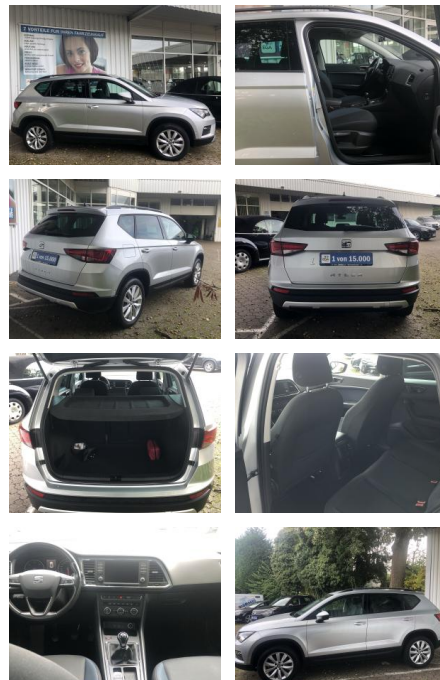

Ihr Ansprechpartner

Herr Lukas Gantner
E-Mail: lukas.gantner@autowilhelmgmbh.de
Telefon: 06898 294775

Auto Wilhelm GmbH
Ludweiler Str. 61 - 63 - 66333 Völklingen - Tel.: 06898 / 294775

Seat Ateca 1.6 TDI STYLE NAVI PDC ALU KLIMA LED ...

FL00-H6263H2Angebotsnr.:

Erstzulassung:	Kilometer:	Farbe:	Leistung:	Kraftstoffart:
12.11.2018	98.375	Silber	85 kW / 116 PS	Diesel

PREIS
18.710 €

FINANZIERUNGSBEISPIEL
Laufzeit: 72 Monate Anzahlung: 25 %
Basis-Finanzierung:* Mtl. Rate:
Zielraten-Finanzierung:** **152 €**