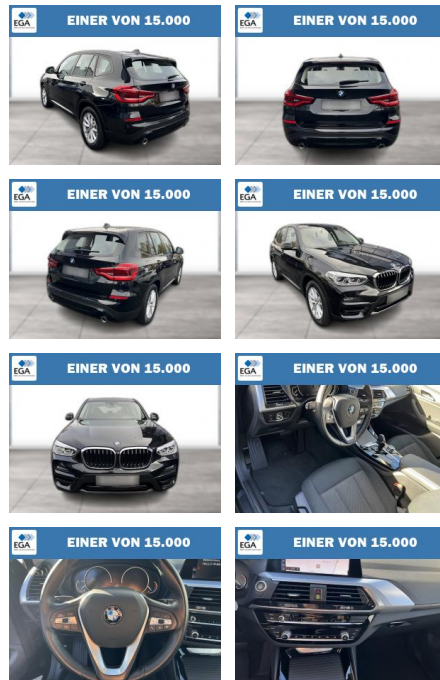

WG08-225543 Angebotsnr.:

Erstzulassung:	Kilometer:	Farbe:	Leistung:	Kraftstoffart:
01.09.2021	64.268	Schwarz	140 kW / 190 PS	Diesel

PREIS	FINANZIERUNGSBEISPIEL	
37.440 €	Laufzeit: 72 Monate	Anzahlung: 25 %
	Basis-Finanzierung:**	Mtl. Rate:
	Zielraten-Finanzierung:**	304 €