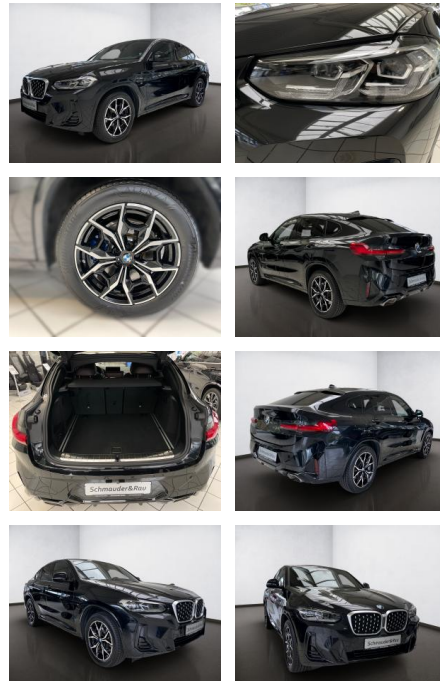

AS08-TS2409-3116015Krr.:

Erstzulassung:	Kilometer:	Farbe:	Leistung:	Kraftstoffart:	Verbr. komb.	CO2-Emission	CO2-Klasse (WLTP)
01.08.2022	16.700		210 kW / 286 PS	Diesel	7,0 l/100km	182 g/km	G

PREIS
59.810 €