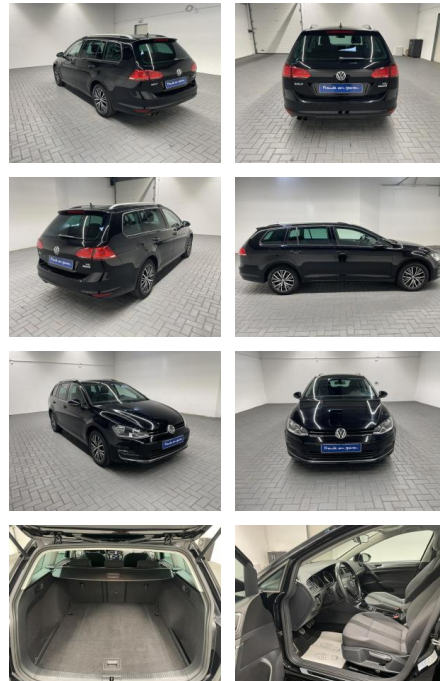

## Volkswagen Golf Variant "VII Navi/SHZ/PDC/Tempom...

AM35-29143 **Angebotsnr.:**

Erstzulassung:	Kilometer:	Farbe:	Leistung:	Kraftstoffart:
25.09.2016	101.550		92 kW / 125 PS	Benzin

**PREIS**  
**17.110 €**