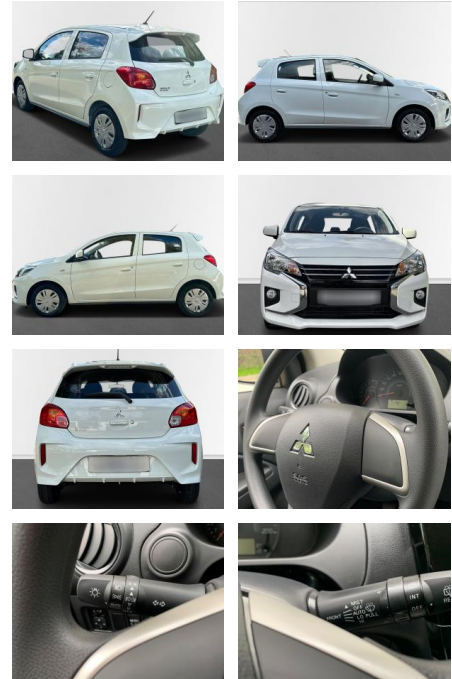

Ihr Ansprechpartner

Herr Lukas Gantner
E-Mail: lukas.gantner@autowilhelmgmbh.de
Telefon: 06898 294775

Auto Wilhelm GmbH
Ludweiler Str. 61 - 63 - 66333 Völklingen - Tel.: 06898 / 294775

Mitsubishi Space Star, Radio, CD, Garantie 10/20...

AN17-40111914 Angebotsnr.:

Erstzulassung:	Kilometer:	Farbe:	Leistung:	Kraftstoffart:
26.10.2023	3.501	Diverse	52 kW / 71 PS	Benzin

PREIS
12.110 €

FINANZIERUNGSBEISPIEL

Laufzeit: 72 Monate Anzahlung: 25 %
Basis-Finanzierung:* Mtl. Rate:
Zielraten-Finanzierung:** Mtl. Rate: **98 €**