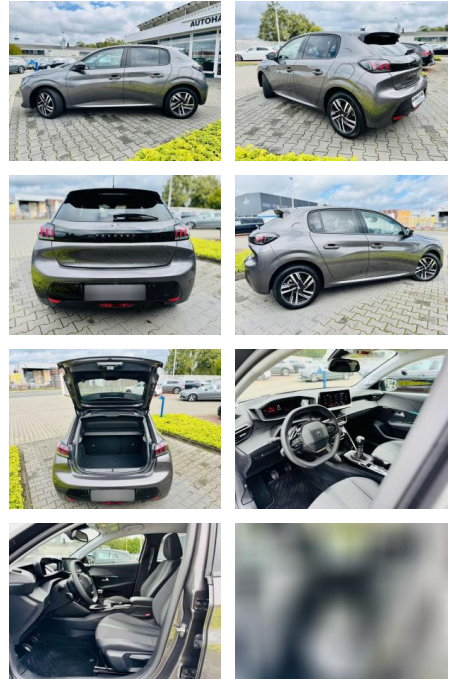

AB97-E 7547 **Angebotsnr.:**

Erstzulassung:	Kilometer:	Farbe:	Leistung:	Kraftstoffart:	Verbr. komb.	CO2-Emission	CO2-Klasse (WLTP)
01.06.2023	10.625	Grau	74 kW / 101 PS	Benzin	5,0 l/100km	114 g/km	C

PREIS
20.210 €