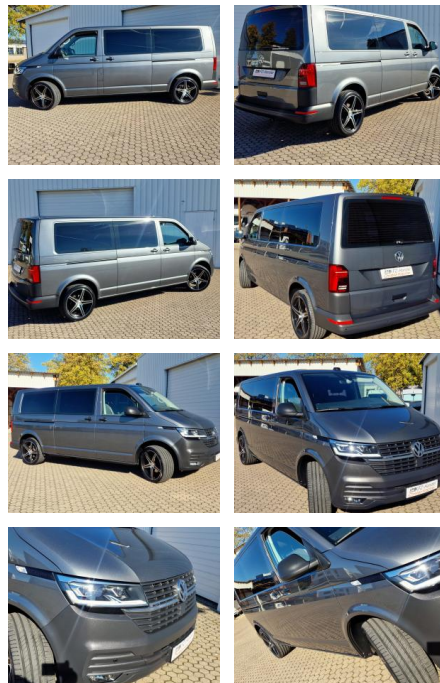

KK00-37-294694 Angebotsnr.:

Erstzulassung:	Kilometer:	Farbe:	Leistung:	Kraftstoffart:
09.08.2021	93.000	Grau	110 kW / 150 PS	Diesel

PREIS	FINANZIERUNGSBEISPIEL	
44.440 €	Laufzeit: 72 Monate Anzahlung: 25 % Basis-Finanzierung:* Mtl. Rate: Zielraten-Finanzierung:** 361 €	* Basisfinanzierung: Anzahlung: 11.110 Euro, Laufzeit: 72 Monate, Nettodarlehen: 33.330 Euro, Gesamtbetrag: 51.429 Euro, Zinssätze: 6.78% Sollz. (gebunden), 6.99% eff. ** Zielratenfinanzierung: Anzahlung: 11.110 Euro, Laufzeit: 72 Monate, Nettodarlehen: 33.330 Euro, Zielrate: 24.442 Euro, Gesamtbetrag: 52.517 Euro, Zinssätze: 6.78% Sollz. (gebunden), 6.99% eff., Vermittlung für: Santander Consu,er Bank Repräsentatives Beispiel gem. § 17 Abs. 4 PAngV. Diese Finanzierungsangebote sind Beispiele. Gerne ermitteln wir für Sie Ihr individuelles Angebot.

Ausstattung

Besonderheiten

- 4-Motion Allradantrieb
- Scheinwerfer LED
- Rückfahrkamera
- Verkehrszeichenerkennung
- Autom. Distanzregelung (ACC) und Umfeldbeobachtungssystem (Front Assist. bis 210 km/h)
- 20 Zoll LM-Räder NEU
- Langer Radstand
- Apple Car & Android Auto
- T 6.1 Transporter